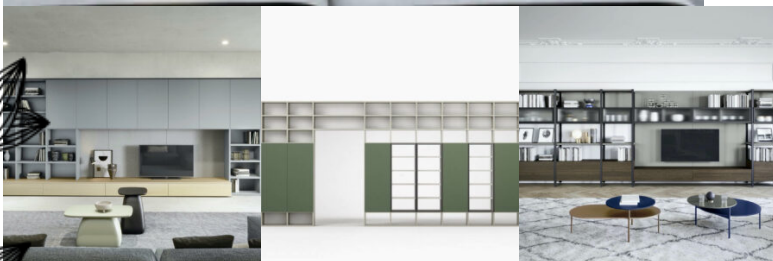

MEUBLE TV / BIBLIOTHÈQUE NOVAMOBILI

Meuble TV ou bibliothèque Novamobili

Une vaste gamme de bibliothèques capables de réinterpréter le rangement et offrant des solutions modulaires dotées d'une forte personnalité pour meubler et définir l'espace.

Marque Novamobili

SKU: MEU-041

Categories: [Meubles](#), [Rangements](#)