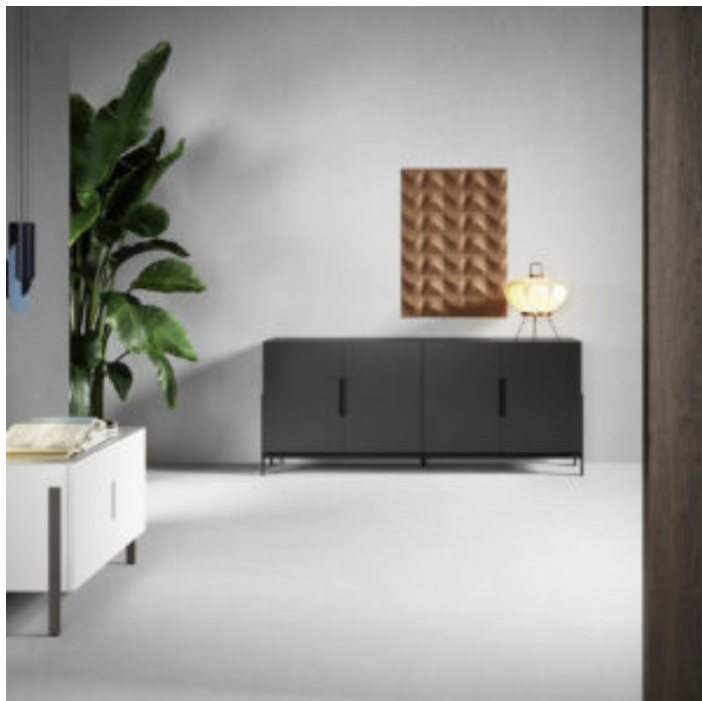

Marque Novamobili

SKU: MEU-041

Categories: [Meubles](#), [Rangements](#)

BAHUT NOVAMOBILI FLOAT

Bahut bas FLOAT de Novamobili

Conçu par l'agence Zaven, le bahut Float joue sur le concept de support et de rangement. Décliné en trois divers modèles – carré, rectangulaire haut et rectangulaire bas, à deux, trois ou quatre portes – et dans tous les coloris laqués mats et oxydé.