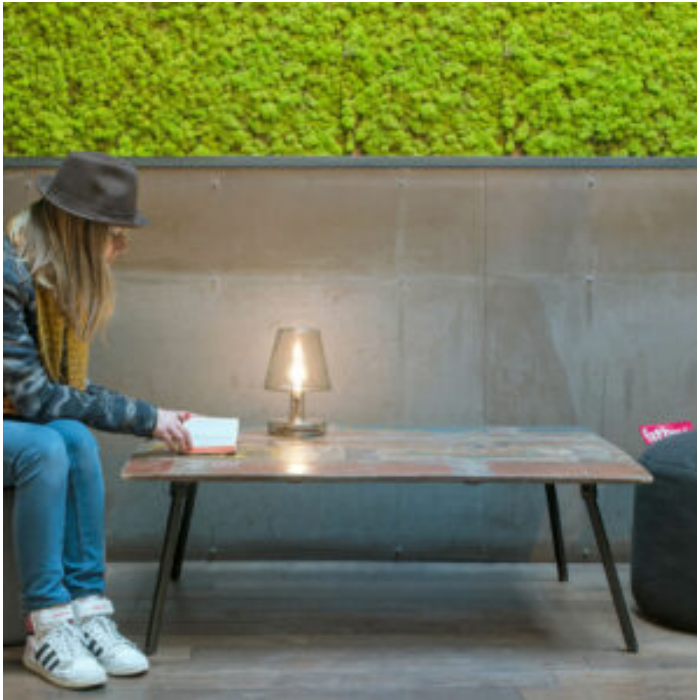

BALADEUSE FATBOY TRANSLOETJE

Balladeuse TRANSLOETJE de Fatboy

Fatboy Transloetje ressemble à une lampe à incandescence à l'ancienne mais cache à l'intérieur une lampe LED à économie d'énergie. Un air de déjà vu avec notre Edison Le Petit. Transloetje revêt un habillage transparent flambant neuf. Cette petite lampe de bureau design sera le centre d'attention de votre intérieur.

Marque Fatboy

SKU: LUM-022

Categories: [Baladeuses](#), [Luminaires](#)