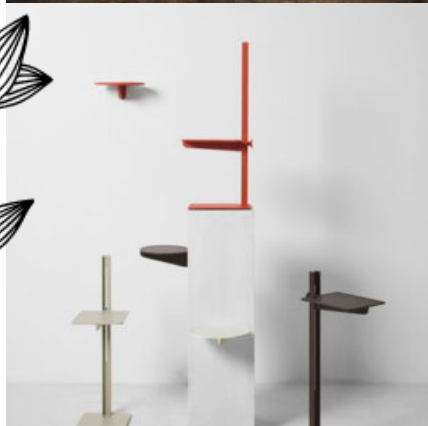

TABLE BASSE STRING MUSEUM

Table basse MUSEUM de String

La Museum Sidetable est une table ajustable en aluminium et acier. Elle peut être utilisée de différentes manières : piédestal pour pot de fleurs ou vase, petite table d'appoint près du canapé, table de nuit, table d'entrée, etc. La table d'appoint possède les dimensions suivantes : l24 x p30 x h76,4 cm, la hauteur maximale étant de 73 cm et la hauteur minimale de 32 cm.

Marque

String

SKU: MEU-033

Categories: [Meubles](#), [Tables](#)