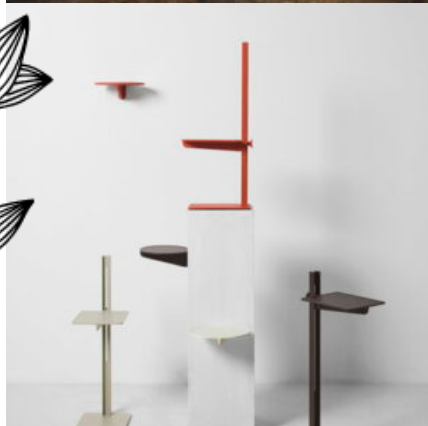

Marque

Piko Edition

SKU: MEU-032

Categories: [Meubles](#), [Tables](#)

TABLE BASSE STRING MUSEUM

Table basse MUSEUM de String

La Museum Sidetable est une table ajustable en aluminium et acier. Elle peut être utilisée de différentes manières : piédestal pour pot de fleurs ou vase, petite table d'appoint près du canapé, table de nuit, table d'entrée, etc. La table d'appoint possède les dimensions suivantes : l24 x p30 x h76,4 cm, la hauteur maximale étant de 73 cm et la hauteur minimale de 32 cm.

Marque

String

SKU: MEU-033

Categories: [Meubles](#), [Tables](#)

TABLE REPAS ONDARRETA MIKADO

Table repas avec allonge MIKADO de Ondarreta

Table Mikado, pensée pour toutes les générations aux formes simples et fonctionnelles. Conçue avec une structure assemblée de contreplaqué de bouleau et des plateaux en bois teinté ou laqué et laminés. Une touche chaleureuse et sobre pour votre intérieur.

[Préférences](#) / [YouTube](#)

La table basse VENEZIA est composée de 3 pieds de table basse TIPTOE et d'un plateau en plastique recyclé diamètre 80cm. Le plateau de la table VENEZIA est fabriqué à partir d'une centaine de pots de yaourts ! Ceci explique la couleur blanche du plateau. Les éclats colorés, or et argent, qui proviennent des fragments d'étiquettes sont autant d'indices d'une vie antérieure ! NB : chaque plateau a son histoire et est unique, la couleur et les motifs peuvent varier, c'est ce qui fait tout le charme de cette collection.