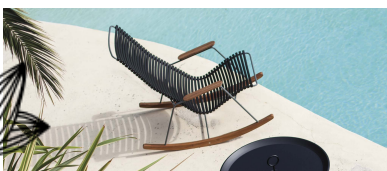

ROCKING CHAIR CLICK HOUE

Ce fauteuil à bascule ludique et confortable saura trouver sa place dehors comme dedans.

Idéal pour se balancer dans la douceur des soirées d'été, en toute nonchalance, la tête confortablement adossée...

Ce rocking chair avec accoudoirs et patins en bambou possède une ligne à la fois épurée et élégante. Le piètement en métal laqué époxy offre une excellente résistance aux intempéries. L'assise et le dossier sont composés de lattes en plastique.

Marque

HOUE

SKU: MEU-049

Categories: [Assises](#), [Meubles](#)