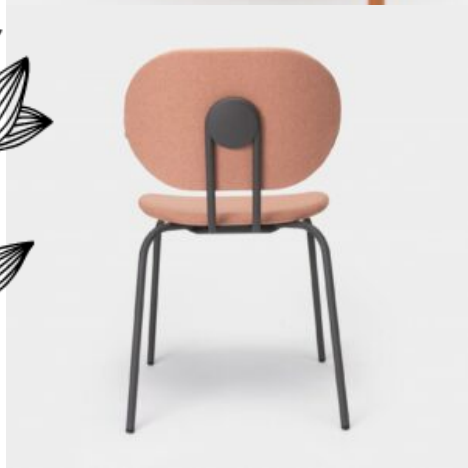

CHAISE ONDARRETA HARRY

Chaise Harry de Ondarreta

Une chaise, inspirée par le monde des métiers à tisser, avec un visuel très industriel et la délicatesse des fils, pour créer une chaise subtile et élégante.

Marque

Ondarreta

SKU: MEU-020

Categories: [Assises](#), [Meubles](#)