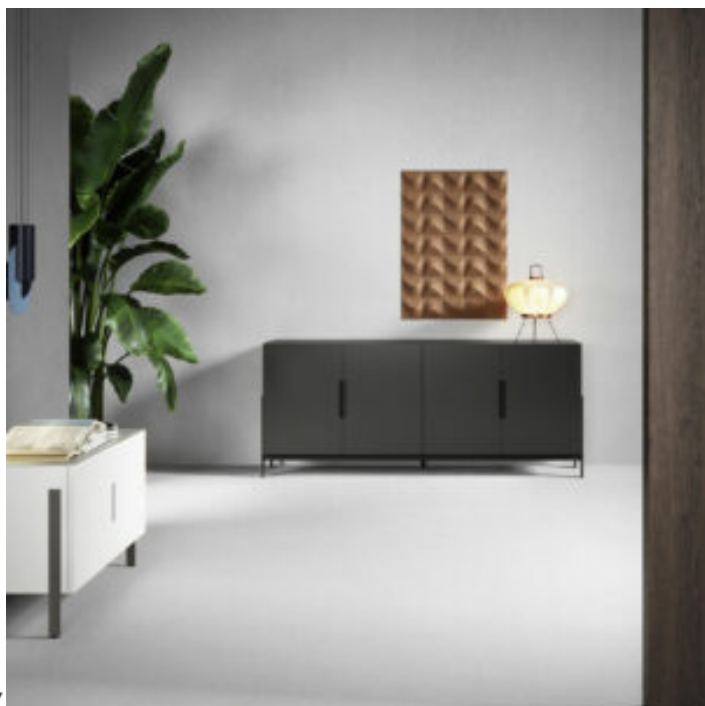

BAHUT NOVAMOBILI FLOAT

Bahut bas FLOAT de Novamobili

Conçu par l'agence Zaven, le bahut Float joue sur le concept de support et de rangement. Décliné en trois divers modèles – carré, rectangulaire haut et rectangulaire bas, à deux, trois ou quatre portes – et dans tous les coloris laqués mats et oxydé.

Marque

Novamobili

SKU: MEU-039

Categories: [Meubles](#), [Rangements](#)