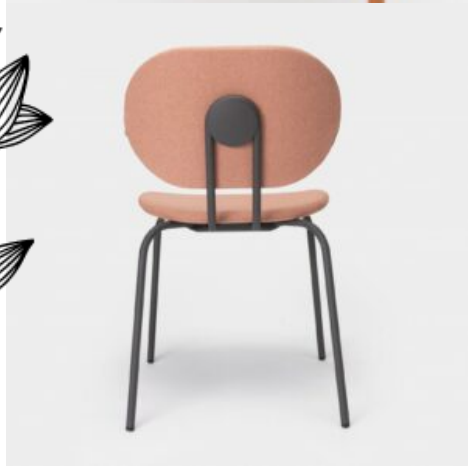

CHAISE ONDARRETA HARRY

Chaise Harry de Ondarreta

Une chaise, inspirée par le monde des métiers à tisser, avec un visuel très industriel et la délicatesse des fils, pour créer une chaise subtile et élégante.

Marque

Ondarreta

SKU: MEU-020

Categories: [Assises](#), [Meubles](#)