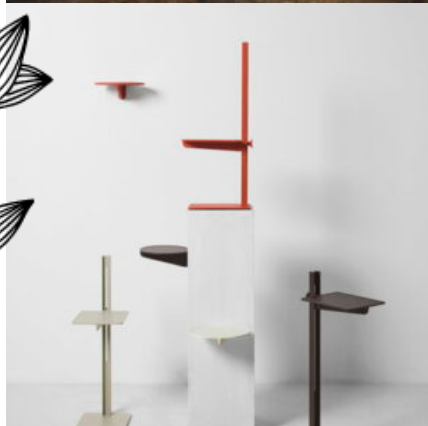

Marque

Piko Edition

SKU: MEU-032

Categories: [Meubles](#), [Tables](#)

TABLE BASSE STRING MUSEUM

Table basse MUSEUM de String

La Museum Sidetable est une table ajustable en aluminium et acier. Elle peut être utilisée de différentes manières : piédestal pour pot de fleurs ou vase, petite table d'appoint près du canapé, table de nuit, table d'entrée, etc. La table d'appoint possède les dimensions suivantes : l24 x p30 x h76,4 cm, la hauteur maximale étant de 73 cm et la hauteur minimale de 32 cm.

Marque

String

SKU: MEU-033

Categories: [Meubles](#), [Tables](#)

TABLE REPAS ONDARRETA MIKADO

Table repas avec allonge MIKADO de Ondarreta

Table Mikado, pensée pour toutes les générations aux formes simples et fonctionnelles. Conçue avec une structure assemblée de contreplaqué de bouleau et des plateaux en bois teinté ou laqué et laminés. Une touche chaleureuse et sobre pour votre intérieur.

Marque

Tiptoe

SKU: MEU-029

Categories: [Meubles](#), [Tables](#)

TABLE BASSE PROSTORIA POLYGON

Table basse POLYGON de Prostoria

Les trois tables sont basées sur la même origine formelle que le fauteuil Polygon. La forme triangulaire dominante est accentuée lorsqu'elle est vue de côté, mais dès que l'observateur commence à bouger, les trois triangles de la base se chevauchent pour former des dessins complexes en trois dimensions. La hauteur et la surface des plateaux de table sont contrebalancées, ce qui entraîne une différence radicale d'inclinaison des lignes diagonales des barres d'acier. La table basse Polygon est disponible en deux nouvelles tailles. Table basse de 84 cm de diamètre et plus haute de 60 cm de diamètre. Le plateau de table est disponible en bois massif, en MDF avec Fenix, ou en HPL, adapté à une utilisation extérieure. La construction de tiges de métal pliées en forme de console constitue un mariage idéal avec une typologie moderniste du fauteuil Polygon.