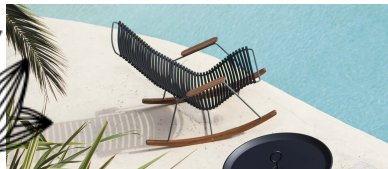

ROCKING CHAIR CLICK HOUE

Ce fauteuil à bascule ludique et confortable saura trouver sa place dehors comme dedans.

Idéal pour se balancer dans la douceur des soirées d'été, en toute nonchalance, la tête confortablement adossée...

Ce rocking chair avec accoudoirs et patins en bambou possède une ligne à la fois épurée et élégante. Le piètement en métal laqué époxy offre une excellente résistance aux intempéries. L'assise et le dossier sont composés de lattes en plastique.

Marque

HOUE

SKU: MEU-049

Categories: [Assises](#), [Meubles](#)