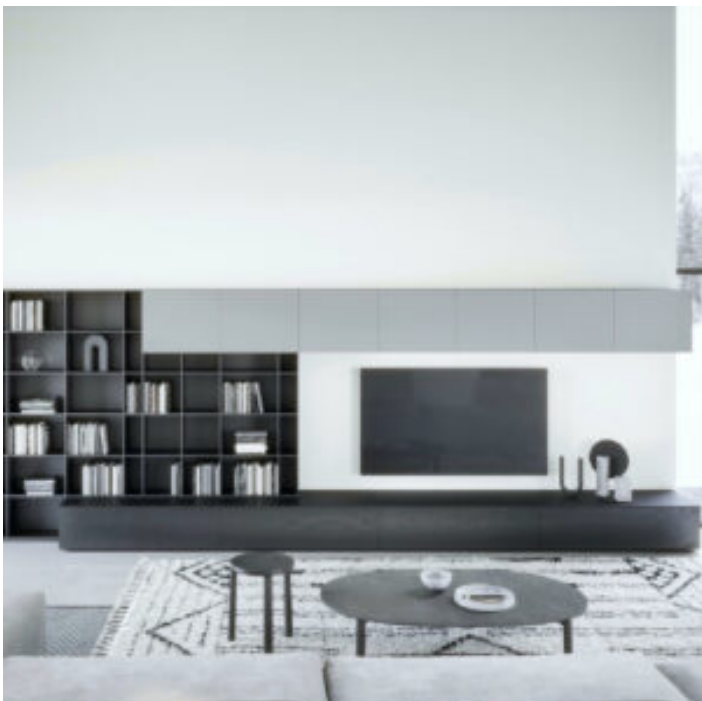

MEUBLE TV / BIBLIOTHÈQUE NOVAMOBILI

Meuble TV ou bibliothèque Novamobili

Une vaste gamme de bibliothèques capables de réinterpréter le rangement et offrant des solutions modulaires dotées d'une forte personnalité pour meubler et définir l'espace.

Marque Novamobili

SKU: MEU-041

Categories: [Meubles](#), [Rangements](#)