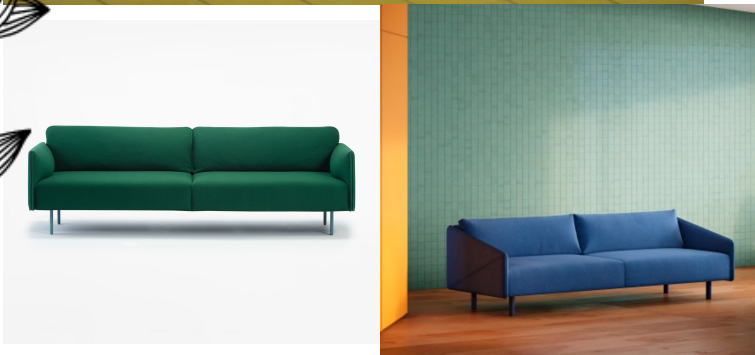

CANAPÉ SPECTRUM PROSTORIA

Le canapé Spectrum de Prostoria invite à la détente, le bouquinage, la discussion...

L'esthétique de la collection Spectrum reflète une combinaison de simplicité et de complexité. Plus qu'un canapé, il s'agit d'un système de composants expressifs qui s'articule autour d'un noyau fondamental composé d'une assise, d'un dossier et de coussins. Sa base est comme une chemise blanche parfaite - légère, intemporelle - et enrichie de détails de conception soigneusement élaborés comme les coutures et les couleurs qui la rendent spéciale. Facile à configurer pour une ambiance élégante ou décontractée.

Marque

Prostoria

SKU: MEU-047

Categories: [Assises](#), [Meubles](#)