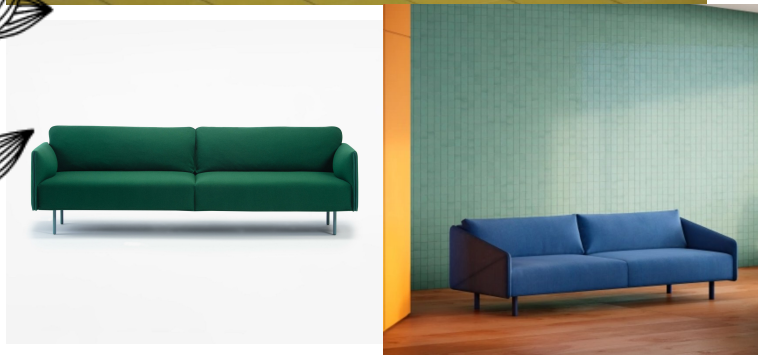

CANAPÉ SPECTRUM PROSTORIA

Le canapé Spectrum de Prostoria invite à la détente, le bouquinage, la discussion...

L'esthétique de la collection Spectrum reflète une combinaison de simplicité et de complexité. Plus qu'un canapé, il s'agit d'un système de composants expressifs qui s'articule autour d'un noyau fondamental composé d'une assise, d'un dossier et de coussins. Sa base est comme une chemise blanche parfaite - légère, intemporelle - et enrichie de détails de conception soigneusement élaborés comme les coutures et les couleurs qui la rendent spéciale. Facile à configurer pour une ambiance élégante ou décontractée.

Marque

Prostoria

SKU: MEU-047

Categories: [Assises](#), [Meubles](#)