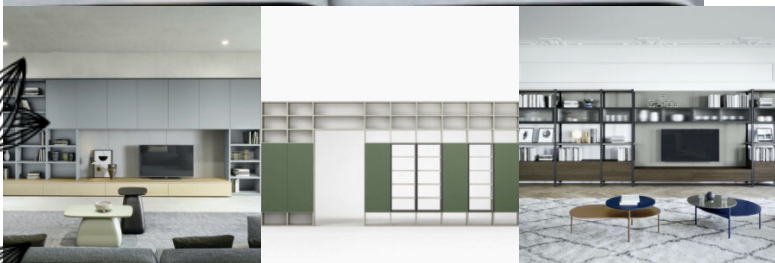

MEUBLE TV / BIBLIOTHÈQUE NOVAMOBILI

Meuble TV ou bibliothèque Novamobili

Une vaste gamme de bibliothèques capables de réinterpréter le rangement et offrant des solutions modulaires dotées d'une forte personnalité pour meubler et définir l'espace.

Marque Novamobili

SKU: MEU-041

Categories: [Meubles](#), [Rangements](#)