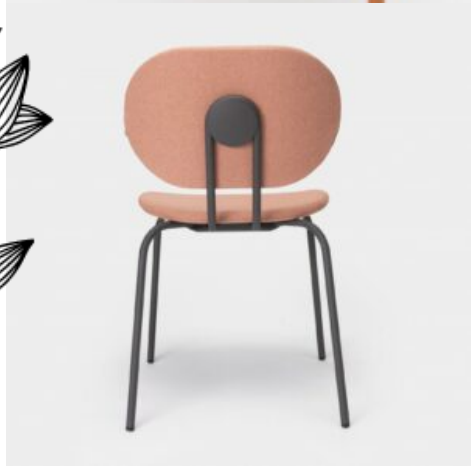

CHAISE ONDARRETA HARRY

Chaise Harry de Ondarreta

Une chaise, inspirée par le monde des métiers à tisser, avec un visuel très industriel et la délicatesse des fils, pour créer une chaise subtile et élégante.

Marque

Ondarreta

SKU: MEU-020

Categories: [Assises](#), [Meubles](#)