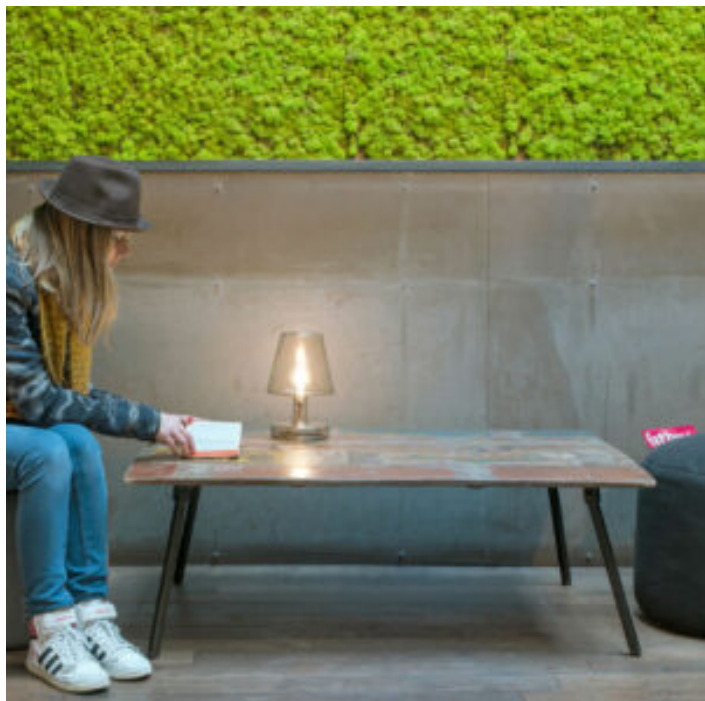

Marque

Grupa

SKU: LUM-023

Categories: [Appliques](#), [Luminaires](#)

BALADEUSES

BALADEUSE FATBOY TRANSLOETJE

Balladeuse TRANSLOETJE de Fatboy

Fatboy Transloetje ressemble à une lampe à incandescence à l'ancienne mais cache à l'intérieur une lampe LED à économie d'énergie. Un air de déjà vu avec notre Edison Le Petit. Transloetje revêt un habillage transparent flambant neuf. Cette petite lampe de bureau design sera le centre d'attention de votre intérieur.