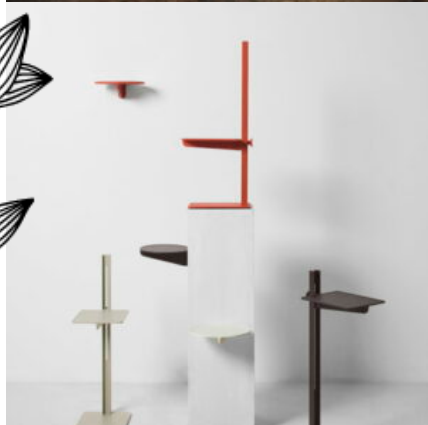

Marque

Piko Edition

SKU: MEU-032

Categories: [Meubles](#), [Tables](#)

TABLE BASSE STRING MUSEUM

Table basse MUSEUM de String

La Museum Sidetable est une table ajustable en aluminium et acier. Elle peut être utilisée de différentes manières : piédestal pour pot de fleurs ou vase, petite table d'appoint près du canapé, table de nuit, table d'entrée, etc. La table d'appoint possède les dimensions suivantes : l24 x p30 x h76,4 cm, la hauteur maximale étant de 73 cm et la hauteur minimale de 32 cm.

Marque

String

SKU: MEU-033

Categories: [Meubles](#), [Tables](#)

TABLE REPAS ONDARRETA MIKADO

Table repas avec allonge MIKADO de Ondarreta

Table Mikado, pensée pour toutes les générations aux formes simples et fonctionnelles. Conçue avec une structure assemblée de contreplaqué de bouleau et des plateaux en bois teinté ou laqué et laminés. Une touche chaleureuse et sobre pour votre intérieur.

Marque

Tiptoe

SKU: MEU-029

Categories: [Meubles](#), [Tables](#)

TABLE BASSE PROSTORIA POLYGON

Table basse POLYGON de Prostoria

Les trois tables sont basées sur la même origine formelle que le fauteuil Polygon. La forme triangulaire dominante est accentuée lorsqu'elle est vue de côté, mais dès que l'observateur commence à bouger, les trois triangles de la base se chevauchent pour former des dessins complexes en trois dimensions. La hauteur et la surface des plateaux de table sont contrebalancées, ce qui entraîne une différence radicale d'inclinaison des lignes diagonales des barres d'acier. La table basse Polygon est disponible en deux nouvelles tailles. Table basse de 84 cm de diamètre et plus haute de 60 cm de diamètre. Le plateau de table est disponible en bois massif, en MDF avec Fenix, ou en HPL, adapté à une utilisation extérieure. La construction de tiges de métal pliées en forme de console constitue un mariage idéal avec une typologie moderniste du fauteuil Polygon.