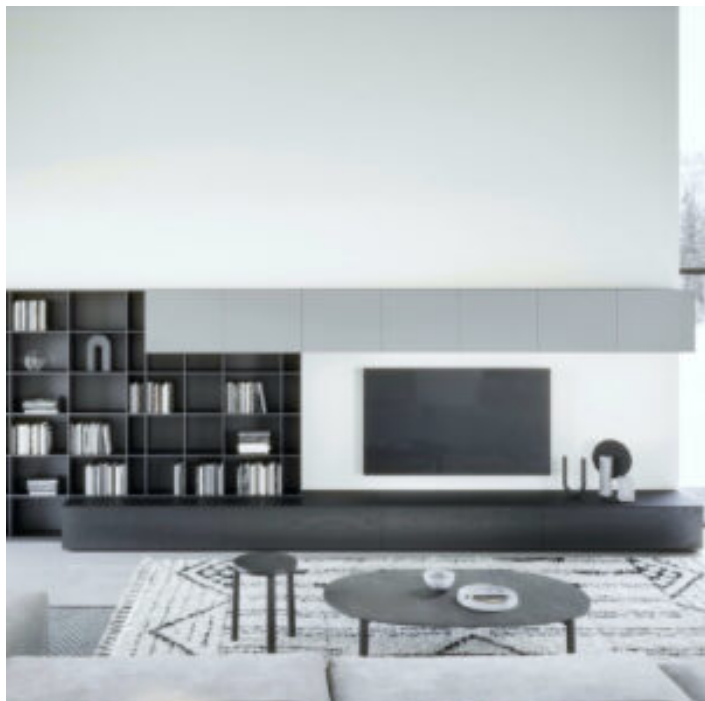

MEUBLE TV / BIBLIOTHÈQUE NOVAMOBILI

Meuble TV ou bibliothèque Novamobili

Une vaste gamme de bibliothèques capables de réinterpréter le rangement et offrant des solutions modulaires dotées d'une forte personnalité pour meubler et définir l'espace.

Marque Novamobili

SKU: MEU-041

Categories: [Meubles](#), [Rangements](#)