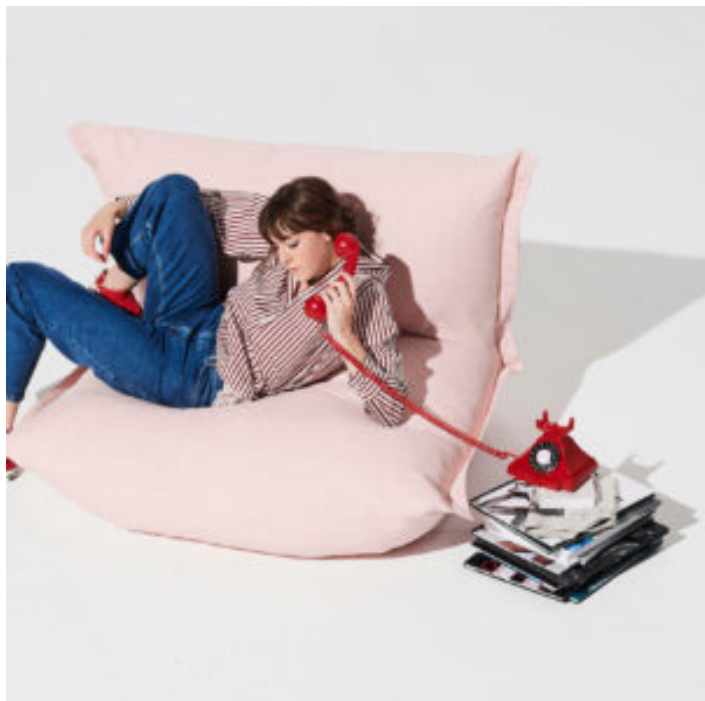

FAUTEUIL FATBOY BONBARON

Fauteuil BONBARON de Fatboy

Confort extrême pour cette chauffeuse aux lignes enveloppantes, rebondies et généreuses. On aime son look à la fois élégant, urbain et décontracté. Assise et dossier se fondent dans une seule forme courbe, rembourrée et accueillante. La chauffeuse The BonBaron présente des détails stylistiques et des finitions extrêmement soignés : fermeture éclair invisible, élégants volants sur les côtés et bien sûr, les deux gros boutons à l'arrière avec le logo Fatboy. Pour une ergonomie parfaite, l'assise et le dossier sont indépendants : ils sont formés de deux compartiments internes distincts, avec deux types de rembourrage différents (mousse et fibre de polyester pour l'assise / mousse et micro-billes EPS pour le dossier).

La position du dossier est réglable en desserrant ou en resserrant les sangles situées dans les boutons à l'arrière. On peut ainsi obtenir un dossier rigide ou plus souple, droit ou plus incliné. Le rembourrage moelleux épouse parfaitement les formes du corps quelle que soit la posture. L'extrême souplesse du matériau associée à la forme concave font de The BonBaron un véritable cocon dans lequel on peut s'asseoir et se lover. Le revêtement déhoussable en tissu Oléfin est doux, durable, résistant à l'eau, à la saleté aux UV. La housse passe à la machine (40°).

Marque

Fatboy

SKU: MEU-007

Categories: [Assises](#), [Meubles](#)