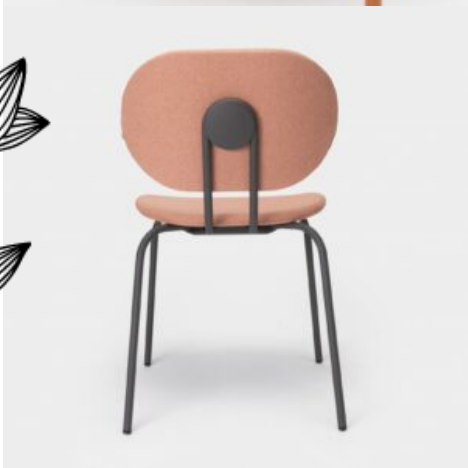

CHAISE ONDARRETA HARRY

Chaise Harry de Ondarreta

Une chaise, inspirée par le monde des métiers à tisser, avec un visuel très industriel et la délicatesse des fils, pour créer une chaise subtile et élégante.

Marque

Ondarreta

SKU: MEU-020

Categories: [Assises](#), [Meubles](#)