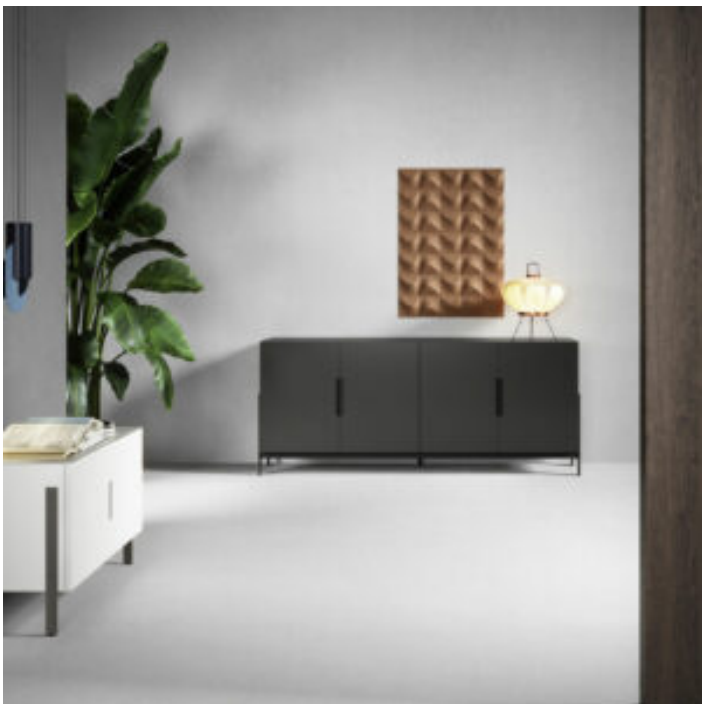

BAHUT NOVAMOBILI FLOAT

Bahut bas FLOAT de Novamobili

Conçu par l'agence Zaven, le bahut Float joue sur le concept de support et de rangement. Décliné en trois divers modèles – carré, rectangulaire haut et rectangulaire bas, à deux, trois ou quatre portes – et dans tous les coloris laqués mats et oxydé.

Marque

Novamobili

SKU: MEU-039

Categories: [Meubles](#), [Rangements](#)