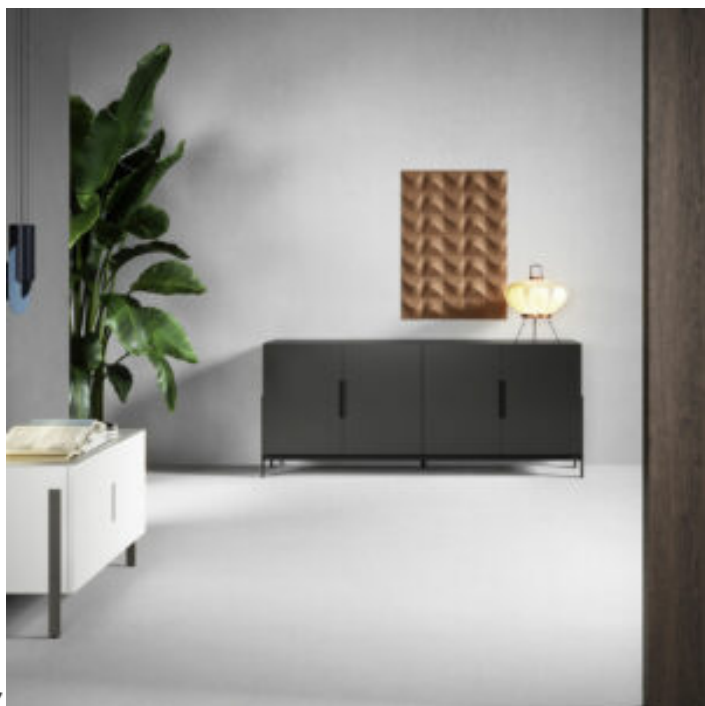

Marque

Tolix

SKU: MEU-038

Categories: [Meubles](#), [Rangements](#)

BAHUT NOVAMOBILI FLOAT

Bahut bas FLOAT de Novamobili

Conçu par l'agence Zaven, le bahut Float joue sur le concept de support et de rangement. Décliné en trois divers modèles – carré, rectangulaire haut et rectangulaire bas, à deux, trois ou quatre portes – et dans tous les coloris laqués mats et oxydé.