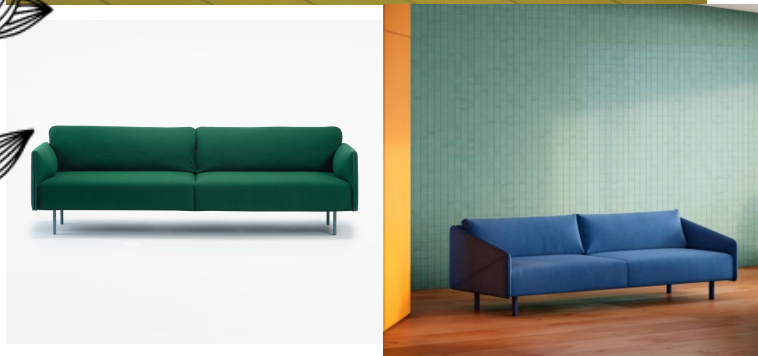

CANAPÉ SPECTRUM PROSTORIA

Le canapé Spectrum de Prostoria invite à la détente, le bouquinage, la discussion...

L'esthétique de la collection Spectrum reflète une combinaison de simplicité et de complexité. Plus qu'un canapé, il s'agit d'un système de composants expressifs qui s'articule autour d'un noyau fondamental composé d'une assise, d'un dossier et de coussins. Sa base est comme une chemise blanche parfaite - légère, intemporelle - et enrichie de détails de conception soigneusement élaborés comme les coutures et les couleurs qui la rendent spéciale. Facile à configurer pour une ambiance élégante ou décontractée.

Marque

Prostoria

SKU: MEU-047

Categories: [Assises](#), [Meubles](#)