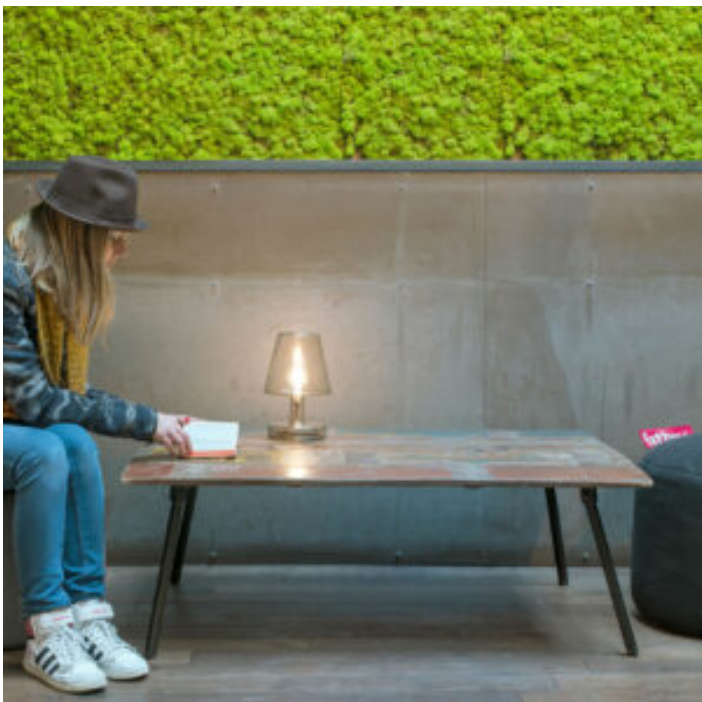

## BALADEUSE FATBOY TRANSLOETJE

Balladeuse TRANSLOETJE de Fatboy

Fatboy Transloetje ressemble à une lampe à incandescence à l'ancienne mais cache à l'intérieur une lampe LED à économie d'énergie. Un air de déjà vu avec notre Edison Le Petit. Transloetje revêt un habillage transparent flambant neuf. Cette petite lampe de bureau design sera le centre d'attention de votre intérieur.

## BALADEUSE FATBOY EDISON THE MINI

Balladeuse EDISON THE MINI de Fatboy

L'expression « petit mais beau » s'applique certainement à Edison the Mini, un ensemble de trois petites lampes de table pour l'intérieur et l'extérieur. Avec leur lumière LED chaude et blanche, ces lampes portables créent une atmosphère chaleureuse et lumineuse. Règle l'intensité lumineuse souhaitée avec la fonction de gradation pour trouver l'ambiance que tu désires. Un vrai trio de choc.