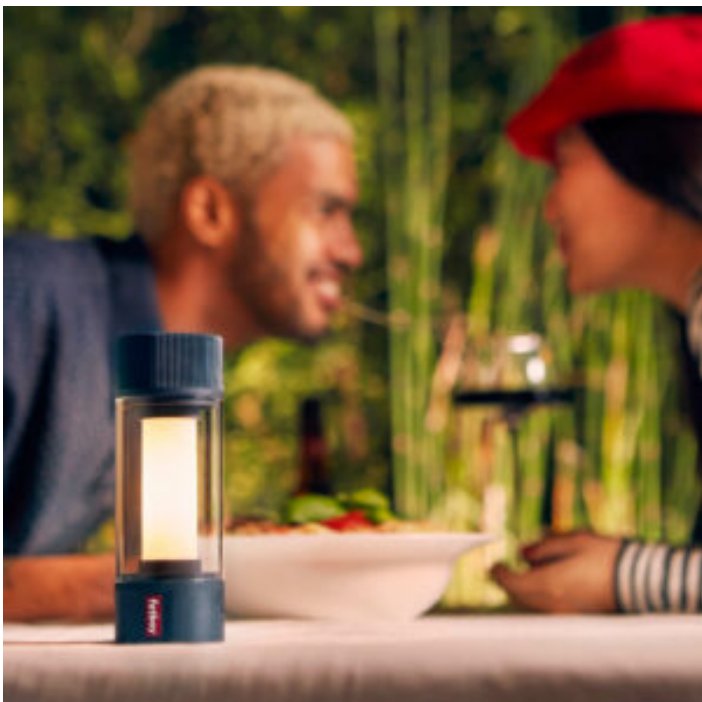

## BALADEUSE FATBOY TRANSLOETJE

Balladeuse TRANSLOETJE de Fatboy

Fatboy Transloetje ressemble à une lampe à incandescence à l'ancienne mais cache à l'intérieur une lampe LED à économie d'énergie. Un air de déjà vu avec notre Edison Le Petit. Transloetje revêt un habillage transparent flambant neuf. Cette petite lampe de bureau design sera le centre d'attention de votre intérieur.

## BALADEUSE FATBOY EDISON THE MINI

Balladeuse EDISON THE MINI de Fatboy

L'expression « petit mais beau » s'applique certainement à Edison the Mini, un ensemble de trois petites lampes de table pour l'intérieur et l'extérieur. Avec leur lumière LED chaude et blanche, ces lampes portables créent une atmosphère chaleureuse et lumineuse. Règle l'intensité lumineuse souhaitée avec la fonction de gradation pour trouver l'ambiance que tu désires. Un vrai trio de choc.

## BALADEUSE FATBOY TJOEPKE

Balladeuse TJOEPKE de Fatboy

Je suis une lanterne rechargeable, une lampe de chevet, un tube lumineux et une bougie tout en un. J'émetts une lumière vive, chaude, tamisée ou effet flamme de bougie. Je peux être utilisé à l'intérieur, comme à l'extérieur. Je suis... Tjoepke ! Mon nom vient du mot « tube » prononcé à la néerlandaise (un clin d'œil aux tubes fluorescents de l'époque) et du suffixe « ke » qui signifie « petit ».

## BALADEUSE FATBOY EDISON

Balladeuse EDISON de Fatboy

Edison The Petit, la lampe de table sans fil à emmener partout! Elle sèmera une ambiance de fête. Chargez-la grâce à son câble USB et elle brillera, de la tête aux pieds, pendant 24 heures (selon le mode de luminosité sélectionné). Sur votre balcon, votre table de jardin, votre table de chevet, dans la tente, dans la chambre des enfants. En fait, partout où vous ne vous attendez pas à trouver une petite lampe à poser blanche. Et pourquoi pas de toute façon ?