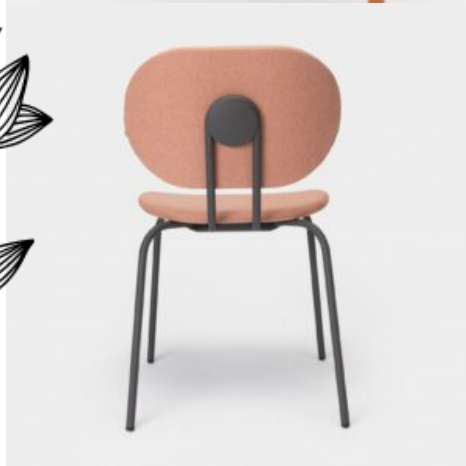

CHAISE ONDARRETA HARRY

Chaise Harry de Ondarreta

Une chaise, inspirée par le monde des métiers à tisser, avec un visuel très industriel et la délicatesse des fils, pour créer une chaise subtile et élégante.

Marque

Ondarreta

SKU: MEU-020

Categories: [Assises](#), [Meubles](#)