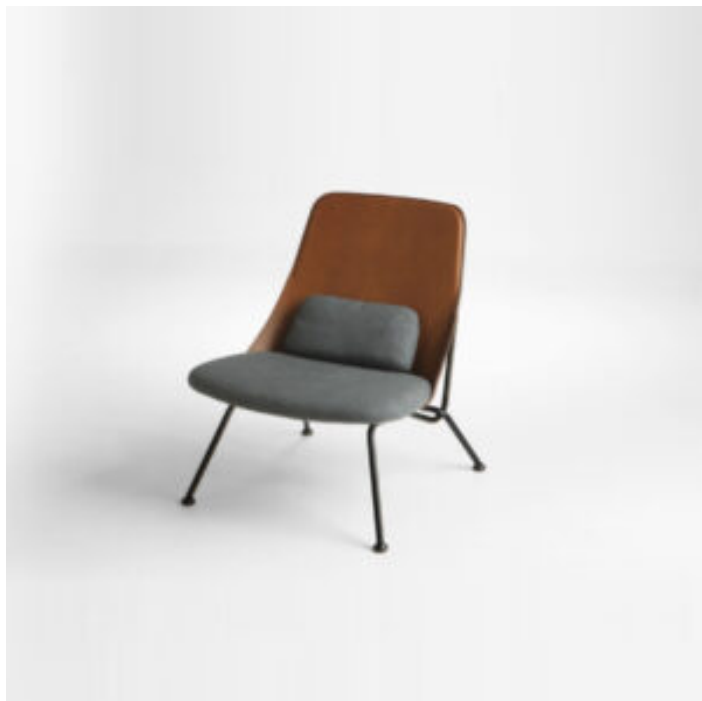

FAUTEUIL PROSTORIA STRAIN

Fauteuil STRAIN de Prostoria

Malgré sa légèreté visuelle, la chaise de salon Strain assure un confort digne d'un canapé: l'assise offre un parfait soutien grâce à ses bandes élastiques, tandis que la coque étirée du dossier s'accompagne d'un coussin pour le maintien des lombaires. Le coussin d'assise et la coque du dossier composée d'une plaque en deux dimensions sont apposés sur une structure métallique complexe. La forme est obtenue par étirage à partir de la partie supérieure de la structure de la partie inférieure du siège.

Marque

Prostoria

SKU: MEU-004

Categories: [Assises](#), [Meubles](#)