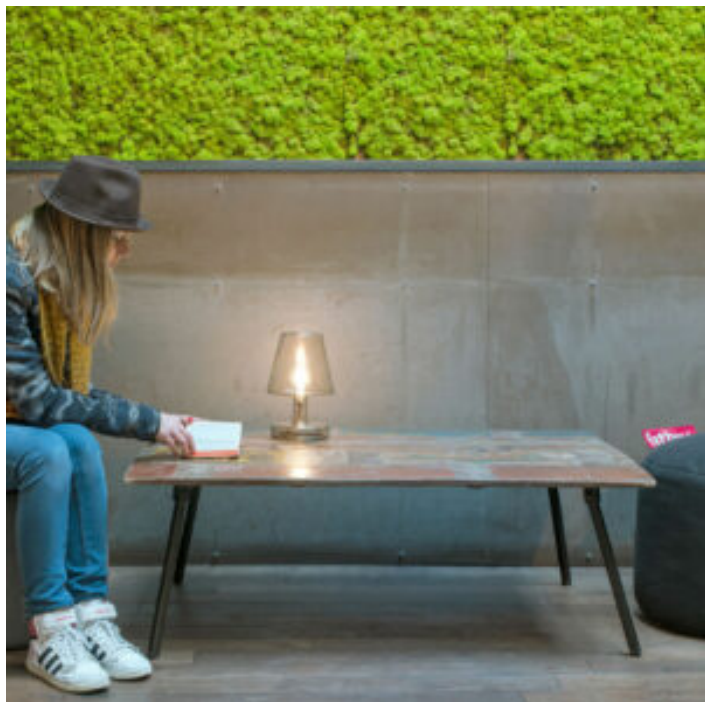

Marque

Grupa

SKU: LUM-023

Categories: [Appliques](#), [Luminaires](#)

BALADEUSES

BALADEUSE FATBOY TRANSLOETJE

Balladeuse TRANSLOETJE de Fatboy

Fatboy Transloetje ressemble à une lampe à incandescence à l'ancienne mais cache à l'intérieur une lampe LED à économie d'énergie. Un air de déjà vu avec notre Edison Le Petit. Transloetje revêt un habillage transparent flambant neuf. Cette petite lampe de bureau design sera le centre d'attention de votre intérieur.