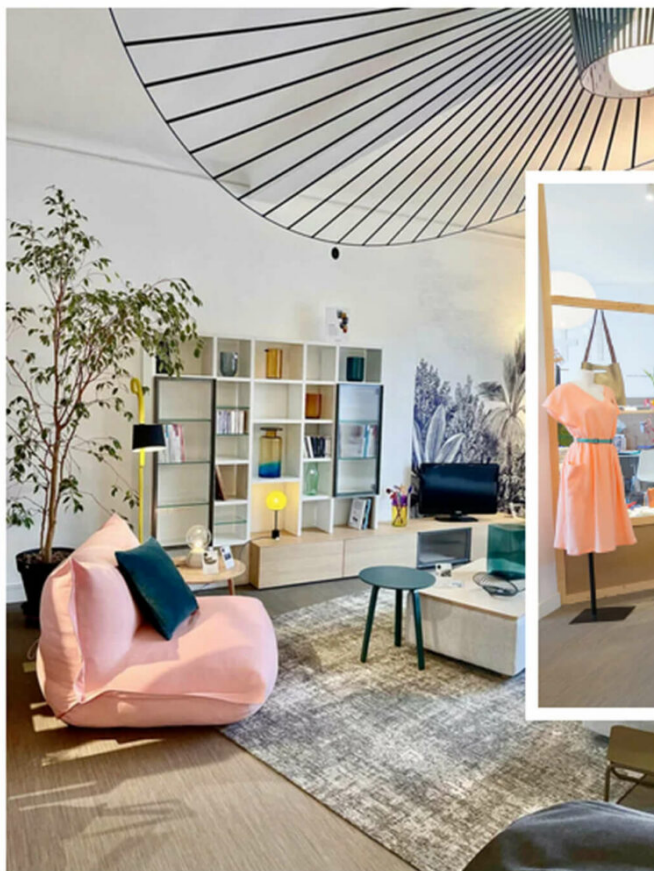

ShowRoom

36 avenue Albert de Mun
44600 Saint Nazaire

02 40 11 03 59

Ouvert du mardi au samedi

de 10:30 à 13:00
et de 14:30-19:00

**Fermé le jeudi matin : ouverture de 13h30 à
19h30**

Fermé dimanche et lundi