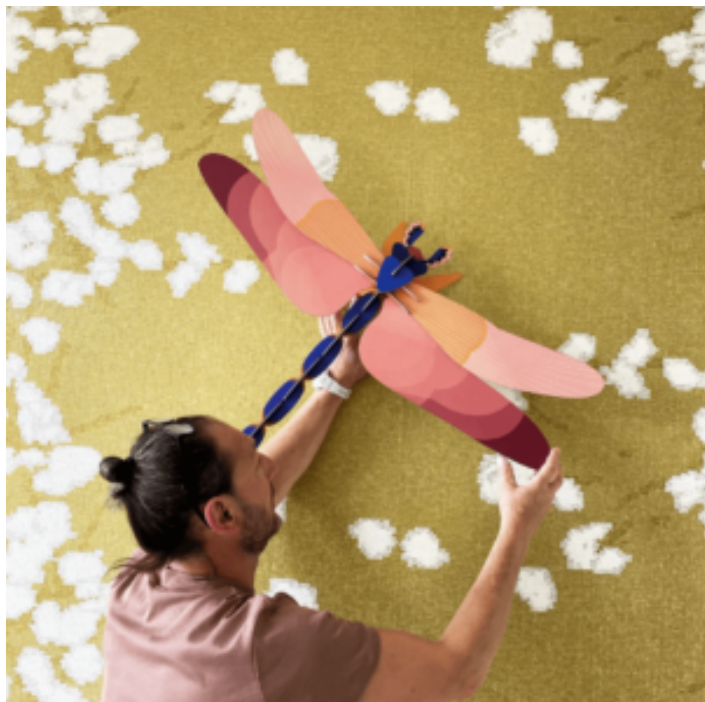

ANIMAL 3D STUDIO ROOF LIBELLULE

Animal 3D LIBELLULE de Studio Roof

Donnez-leur une place parmi vos trésors artistiques, accrochez-les au mur, laissez-les déambuler sur votre table et créez votre propre histoire d'insectes. Fait en carton recyclé et imprimé avec des encres végétales. Les instructions se trouvent à l'intérieur de l'emballage.

Marque Studio Roof

SKU: ACC-006

Categories: [Accessoires](#), [Objets 3D](#)